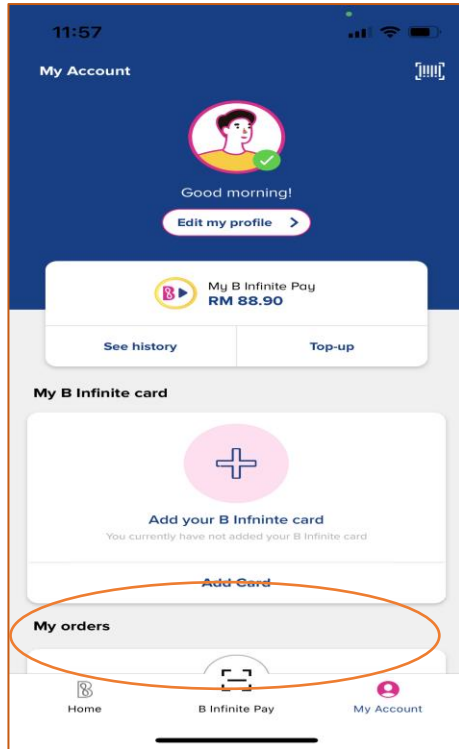

3

Langkah 4
Pilih Tambah Kad B Infinite Anda / “*Add your B Infinite card*” pada halaman Akaun Saya / “*My Account*”