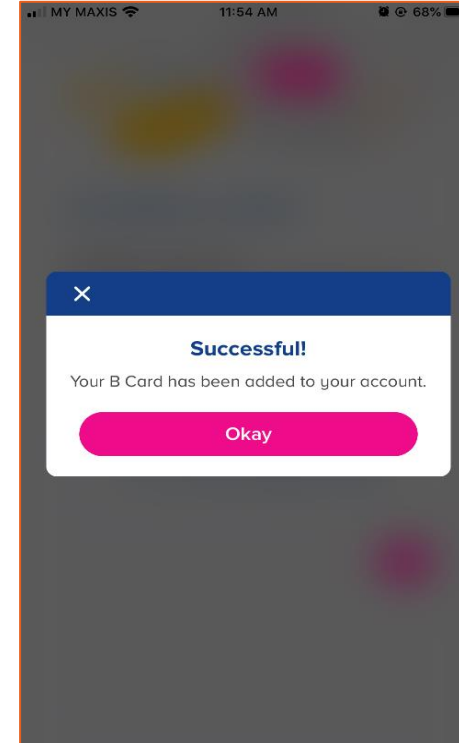

Langkah 6
TAHNIAH! Anda telah berjaya menambah Kad JOURNEY™ Caltex anda dan akan menerima **100 BPoint percuma**