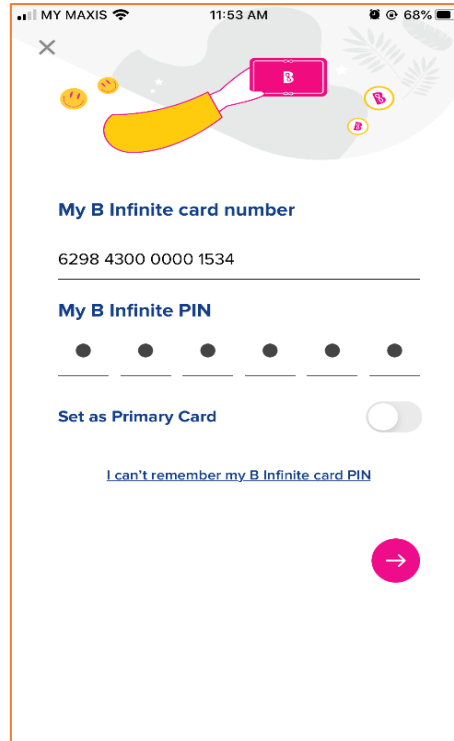

Langkah 5
Isikan nombor kad dan PIN Kad JOURNEY™ Caltex anda. PIN ialah 6 digit terakhir nombor Kad JOURNEY™ Caltex anda.