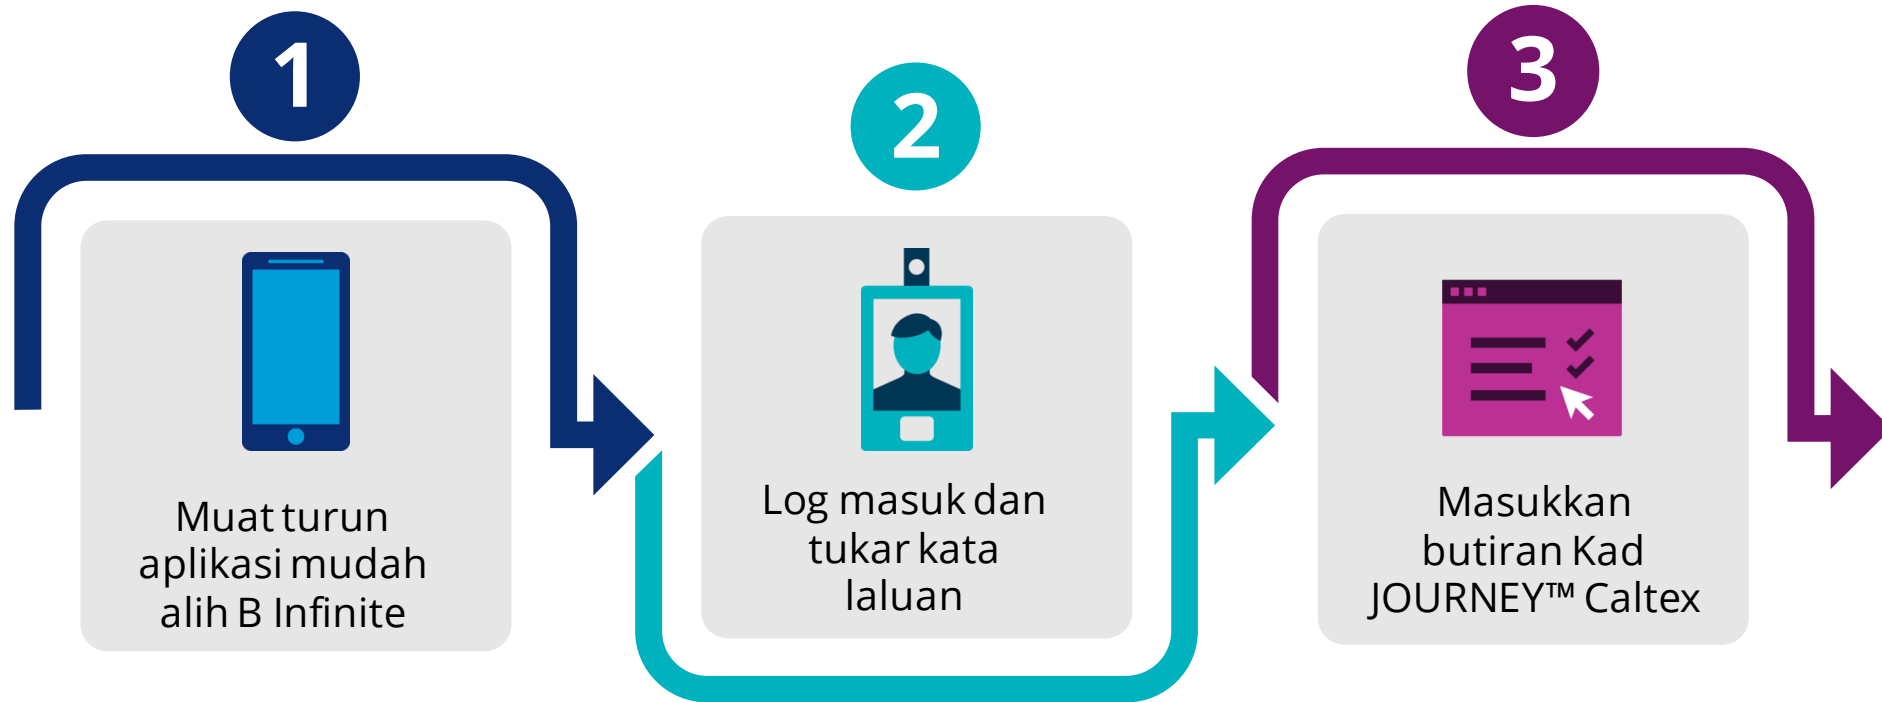

Pendaftaran kad JOURNEY™ Caltex melalui aplikasi mudah alih B Infinite yang boleh dimuat turun daripada *Google Play Store* atau *iOS App Store*

1

Langkah 1  
Muat turun aplikasi mudah alih B Infinite  
daripada *Google Play Store* or *iOS App Store*.

2

Langkah 2  
Log masuk  
menggunakan nama  
pengguna dan kata  
laluhan sementara  
yang diberikan  
melalui e-mel

Langkah 3  
Pergi ke halaman Akaun Saya /  
“My Account” untuk menukar  
kata laluan anda