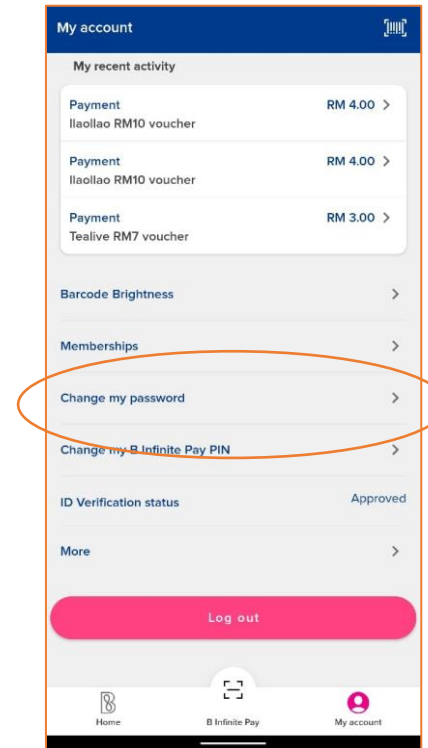

Pendaftaran kad JOURNEY™ Caltex melalui aplikasi mudah alih B Infinite yang boleh dimuat turun daripada *Google Play Store* atau *iOS App Store*

1

Langkah 1  
Muat turun aplikasi mudah alih B Infinite  
daripada *Google Play Store* or *iOS App Store*.

2

Langkah 2  
Log masuk  
menggunakan nama  
pengguna dan kata  
laluhan sementara  
yang diberikan  
melalui e-mel

Langkah 3  
Pergi ke halaman Akaun Saya /  
“My Account” untuk menukar  
kata laluan anda